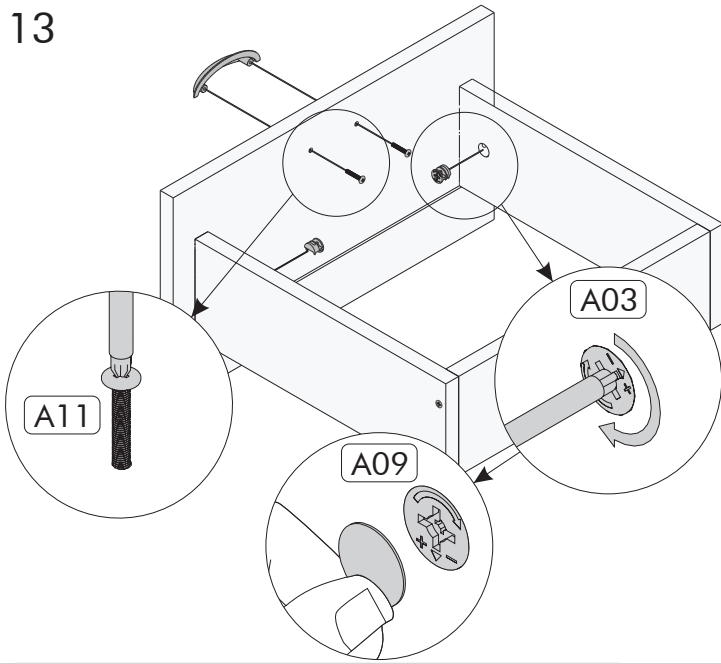

You can contact our company about the topics you are curious about.

PARÇA LİSTESİ / LIST OF PART

AKSESUAR LİSTESİ / LIST OF ACCESSORY

Tanım / Code	Ebat / Dimension	Adet / Pieces				
01	37.5 x 45 x 1.8 cm	1	 x14	 x20	 x20	 x8
02	40 x 45 x 1.8 cm	1				
03	15 x 45 x 1.8 cm	1	A01 Kavela	A02 Mil	A03 Gövde	A09 Büyük Tapa
04	24 x 37.5 x 1.8 cm	1				
05	24 x 37.5 x 1.8 cm	1	 x24	 x20	 x1	 x4
06	15 x 30 x 1.8 cm	2	A05 Arkalık Çivisi	A06 3.5x18	A26 Ray 35 cm	A41 Ray Vidası
07	15 x 41.2 x 1.8 cm	1				
08	25.4 x 44.7 x 1.8 cm	1	 x1	 x2	 x4	 x4
09	12 x 35 x 1.8 cm	1	A79 Kulp	A11 Kulp Vidası	A71 Ayak 15 cm	A08 4x50
10	12 x 35 x 1.8 cm	1				
11	12 x 35 x 1.8 cm	1				
12	35.3 x 38.3 x 0.3 cm	1				
13	44.6 x 25.7 x 0.3 cm	1				
14	44.6 x 32.5 x 0.3 cm	1				

01

02

03

04

05

06

13

14