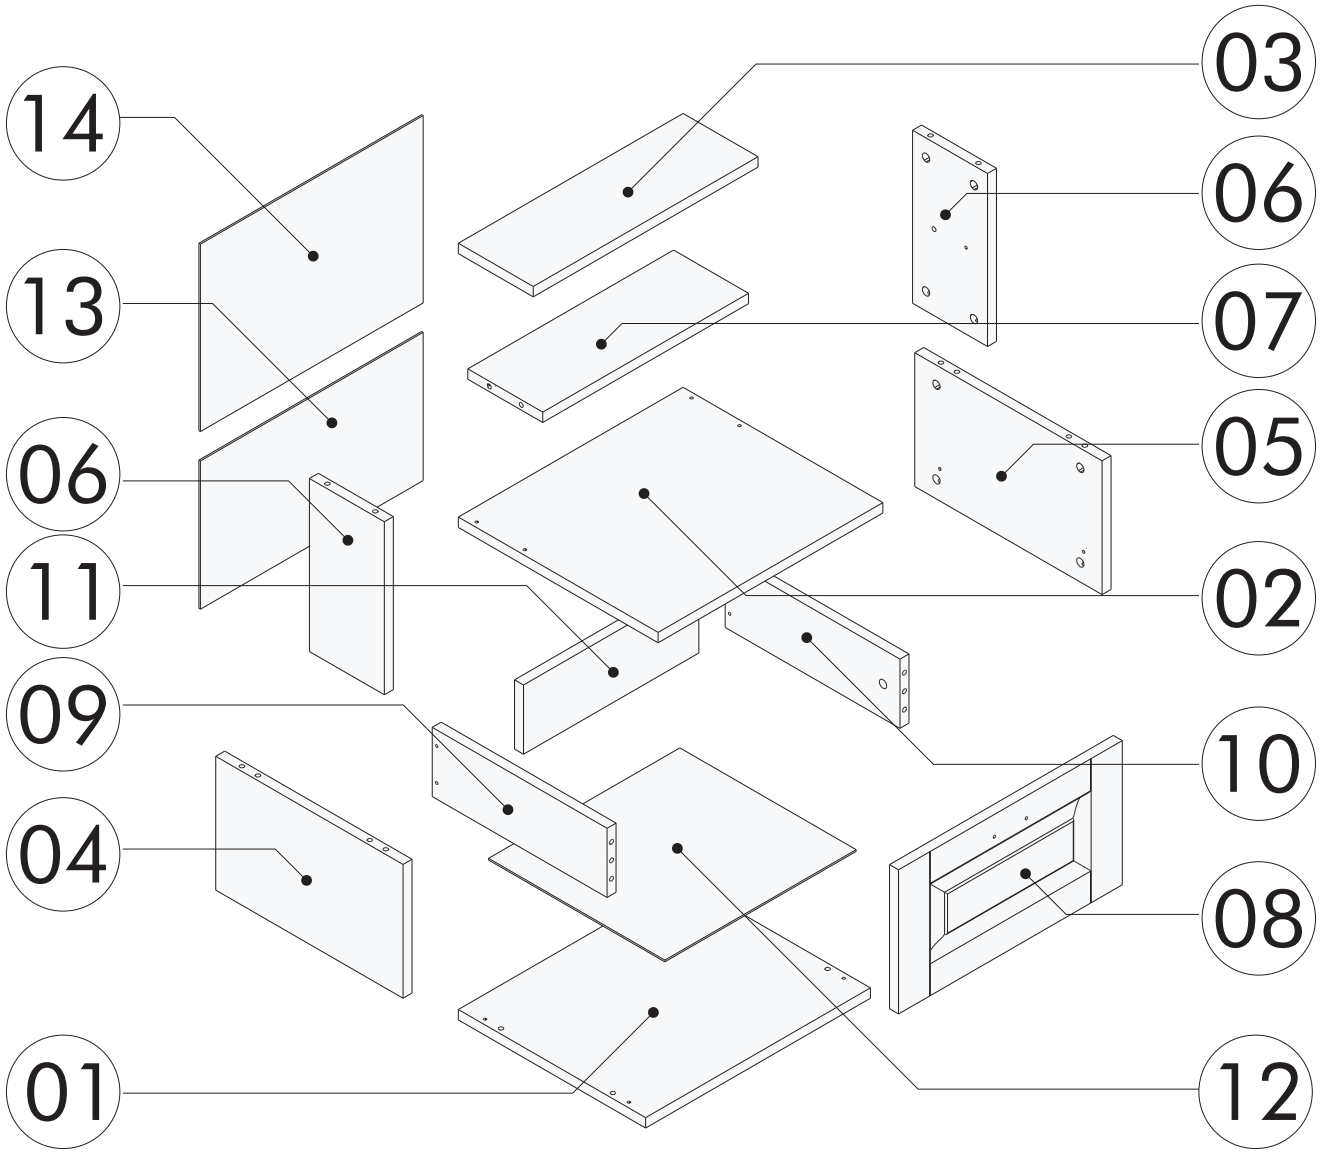

You can contact our company about the topics you are curious about.

PARÇA LİSTESİ / LIST OF PART

AKSESUAR LİSTESİ / LIST OF ACCESSORY

Tanım / Code	Ebat / Dimension	Adet / Pieces				
01	37.5 x 45 x 1.8 cm	1	 x14	 x20	 x20	 x8
02	40 x 45 x 1.8 cm	1				
03	15 x 45 x 1.8 cm	1	A01 Kavela	A02 Mil	A03 Gövde	A09 Büyük Tapa
04	24 x 37.5 x 1.8 cm	1				
05	24 x 37.5 x 1.8 cm	1	 x24	 x20	 x1	 x4
06	15 x 30 x 1.8 cm	2	A05 Arkalık Çivisi	A06 3.5x18	A26 Ray 35 cm	A41 Ray Vidası
07	15 x 41.2 x 1.8 cm	1				
08	25.4 x 44.7 x 1.8 cm	1	 x1	 x2	 x4	 x4
09	12 x 35 x 1.8 cm	1	A79 Kulp	A11 Kulp Vidası	A71 Ayak 15 cm	A08 4x50
10	12 x 35 x 1.8 cm	1				
11	12 x 35 x 1.8 cm	1				
12	35.3 x 38.3 x 0.3 cm	1				
13	44.6 x 25.7 x 0.3 cm	1				
14	44.6 x 32.5 x 0.3 cm	1				