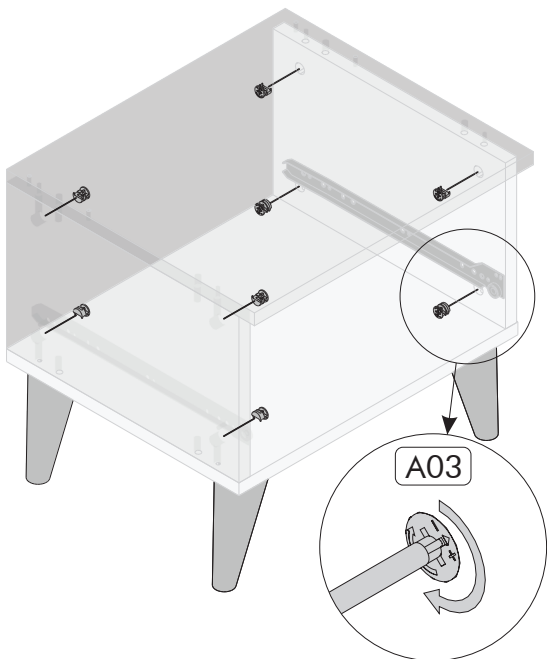

You can contact our company about the topics you are curious about.

PARÇA LİSTESİ / LIST OF PART

AKSESUAR LİSTESİ / LIST OF ACCESSORY

Tanım / Code	Ebat / Dimension	Adet / Pieces				
01	37.5 x 45 x 1.8 cm	1	 x14	 x20	 x20	 x8
02	40 x 45 x 1.8 cm	1				
03	15 x 45 x 1.8 cm	1	A01 Kavela	A02 Mil	A03 Gövde	A09 Büyük Tapa
04	24 x 37.5 x 1.8 cm	1				
05	24 x 37.5 x 1.8 cm	1	 x24	 x20	 x1	 x4
06	15 x 30 x 1.8 cm	2	A05 Arkalık Çivisi	A06 3.5x18	A26 Ray 35 cm	A41 Ray Vidası
07	15 x 41.2 x 1.8 cm	1				
08	25.4 x 44.7 x 1.8 cm	1	 x1	 x2	 x4	 x4
09	12 x 35 x 1.8 cm	1	A79 Kulp	A11 Kulp Vidası	A71 Ayak 15 cm	A08 4x50
10	12 x 35 x 1.8 cm	1				
11	12 x 35 x 1.8 cm	1				
12	35.3 x 38.3 x 0.3 cm	1				
13	44.6 x 25.7 x 0.3 cm	1				
14	44.6 x 32.5 x 0.3 cm	1				

01

02

03

04

05

06

13

14