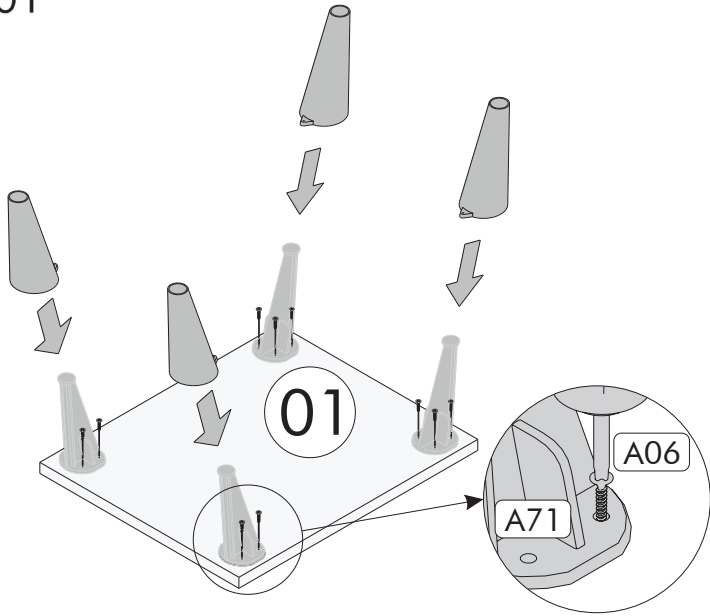

You can contact our company about the topics you are curious about.

PARÇA LİSTESİ / LIST OF PART

AKSESUAR LİSTESİ / LIST OF ACCESSORY

Tanım / Code	Ebat / Dimension	Adet / Pieces				
01	37.5 x 45 x 1.8 cm	1	 x14	 x20	 x20	 x8
02	40 x 45 x 1.8 cm	1				
03	15 x 45 x 1.8 cm	1	A01 Kavela	A02 Mil	A03 Gövde	A09 Büyük Tapa
04	24 x 37.5 x 1.8 cm	1				
05	24 x 37.5 x 1.8 cm	1	 x24	 x20	 x1	 x4
06	15 x 30 x 1.8 cm	2	A05 Arkalık Çivisi	A06 3.5x18	A26 Ray 35 cm	A41 Ray Vidası
07	15 x 41.2 x 1.8 cm	1				
08	25.4 x 44.7 x 1.8 cm	1	 x1	 x2	 x4	 x4
09	12 x 35 x 1.8 cm	1	A79 Kulp	A11 Kulp Vidası	A71 Ayak 15 cm	A08 4x50
10	12 x 35 x 1.8 cm	1				
11	12 x 35 x 1.8 cm	1				
12	35.3 x 38.3 x 0.3 cm	1				
13	44.6 x 25.7 x 0.3 cm	1				
14	44.6 x 32.5 x 0.3 cm	1				

01

02

03

04

05

06

13

14