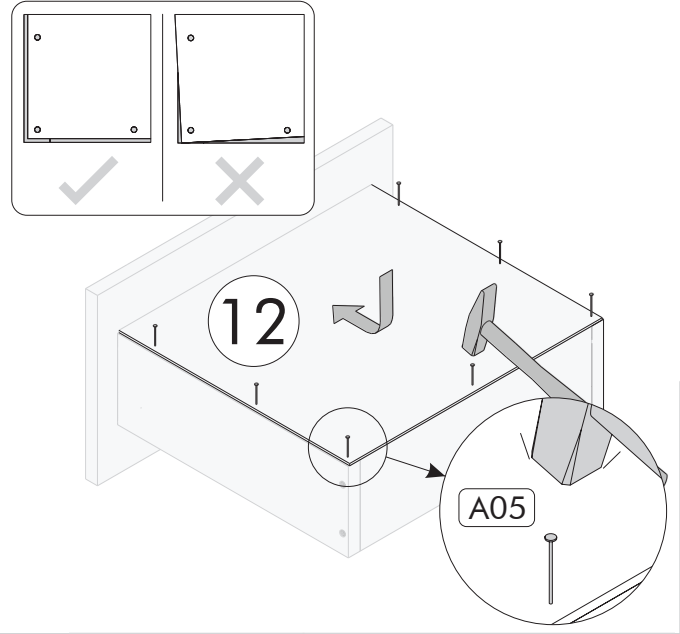

You can contact our company about the topics you are curious about.

PARÇA LİSTESİ / LIST OF PART

AKSESUAR LİSTESİ / LIST OF ACCESSORY

Tanım / Code	Ebat / Dimension	Adet / Pieces				
01	37.5 x 45 x 1.8 cm	1	 x14	 x20	 x20	 x8
02	40 x 45 x 1.8 cm	1				
03	15 x 45 x 1.8 cm	1	A01 Kavela	A02 Mil	A03 Gövde	A09 Büyük Tapa
04	24 x 37.5 x 1.8 cm	1				
05	24 x 37.5 x 1.8 cm	1	 x24	 x20	 x1	 x4
06	15 x 30 x 1.8 cm	2	A05 Arkalık Çivisi	A06 3.5x18	A26 Ray 35 cm	A41 Ray Vidası
07	15 x 41.2 x 1.8 cm	1				
08	25.4 x 44.7 x 1.8 cm	1	 x1	 x2	 x4	 x4
09	12 x 35 x 1.8 cm	1	A79 Kulp	A11 Kulp Vidası	A71 Ayak 15 cm	A08 4x50
10	12 x 35 x 1.8 cm	1				
11	12 x 35 x 1.8 cm	1				
12	35.3 x 38.3 x 0.3 cm	1				
13	44.6 x 25.7 x 0.3 cm	1				
14	44.6 x 32.5 x 0.3 cm	1				

01

02

03

04

05

06

13

14