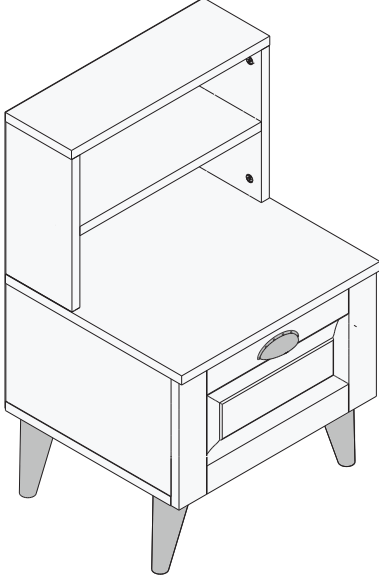

Rani

Kurulum Kılavuzu

Assembly manual

BD105 Komodin

Kurulum sırasında ihtiyacınız olanlar

Before starting the assembly need to

1 kişi / 1 Person

Yıldız Tornavida /
Philips Screwdriver