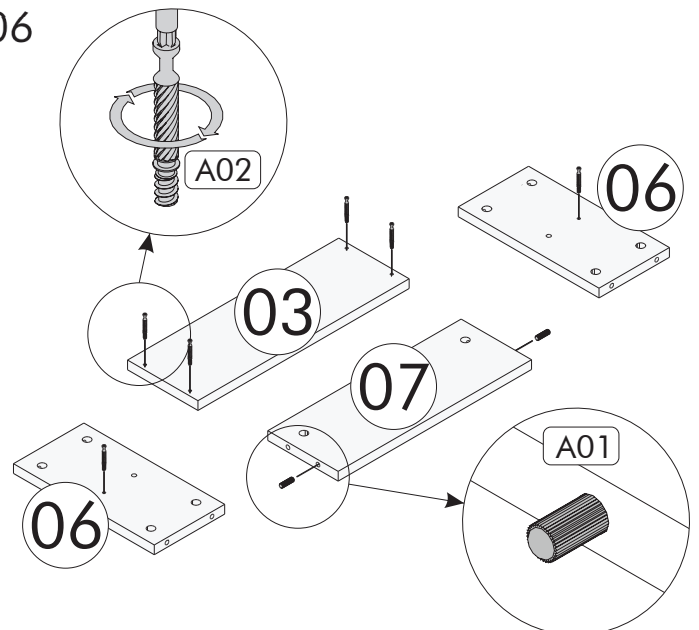

You can contact our company about the topics you are curious about.

PARÇA LİSTESİ / LIST OF PART

AKSESUAR LİSTESİ / LIST OF ACCESSORY

Tanım / Code	Ebat / Dimension	Adet / Pieces				
01	37.5 x 45 x 1.8 cm	1	 x14	 x20	 x20	 x8
02	40 x 45 x 1.8 cm	1				
03	15 x 45 x 1.8 cm	1	A01 Kavela	A02 Mil	A03 Gövde	A09 Büyük Tapa
04	24 x 37.5 x 1.8 cm	1				
05	24 x 37.5 x 1.8 cm	1	 x24	 x20	 x1	 x4
06	15 x 30 x 1.8 cm	2	A05 Arkalık Çivisi	A06 3.5x18	A26 Ray 35 cm	A41 Ray Vidası
07	15 x 41.2 x 1.8 cm	1				
08	25.4 x 44.7 x 1.8 cm	1	 x1	 x2	 x4	 x4
09	12 x 35 x 1.8 cm	1	A79 Kulp	A11 Kulp Vidası	A71 Ayak 15 cm	A08 4x50
10	12 x 35 x 1.8 cm	1				
11	12 x 35 x 1.8 cm	1				
12	35.3 x 38.3 x 0.3 cm	1				
13	44.6 x 25.7 x 0.3 cm	1				
14	44.6 x 32.5 x 0.3 cm	1				

01

02

03

04

05

06

13

14