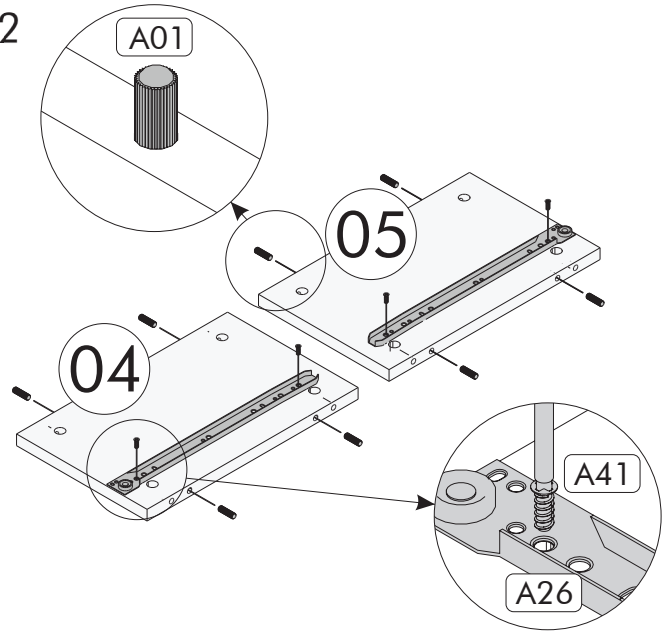

You can contact our company about the topics you are curious about.

PARÇA LİSTESİ / LIST OF PART

AKSESUAR LİSTESİ / LIST OF ACCESSORY

Tanım / Code	Ebat / Dimension	Adet / Pieces				
01	37.5 x 45 x 1.8 cm	1	 x14	 x20	 x20	 x8
02	40 x 45 x 1.8 cm	1				
03	15 x 45 x 1.8 cm	1	A01 Kavela	A02 Mil	A03 Gövde	A09 Büyük Tapa
04	24 x 37.5 x 1.8 cm	1				
05	24 x 37.5 x 1.8 cm	1	 x24	 x20	 x1	 x4
06	15 x 30 x 1.8 cm	2	A05 Arkalık Çivisi	A06 3.5x18	A26 Ray 35 cm	A41 Ray Vidası
07	15 x 41.2 x 1.8 cm	1				
08	25.4 x 44.7 x 1.8 cm	1	 x1	 x2	 x4	 x4
09	12 x 35 x 1.8 cm	1	A79 Kulp	A11 Kulp Vidası	A71 Ayak 15 cm	A08 4x50
10	12 x 35 x 1.8 cm	1				
11	12 x 35 x 1.8 cm	1				
12	35.3 x 38.3 x 0.3 cm	1				
13	44.6 x 25.7 x 0.3 cm	1				
14	44.6 x 32.5 x 0.3 cm	1				

01

02

03

04

05

06

13

14