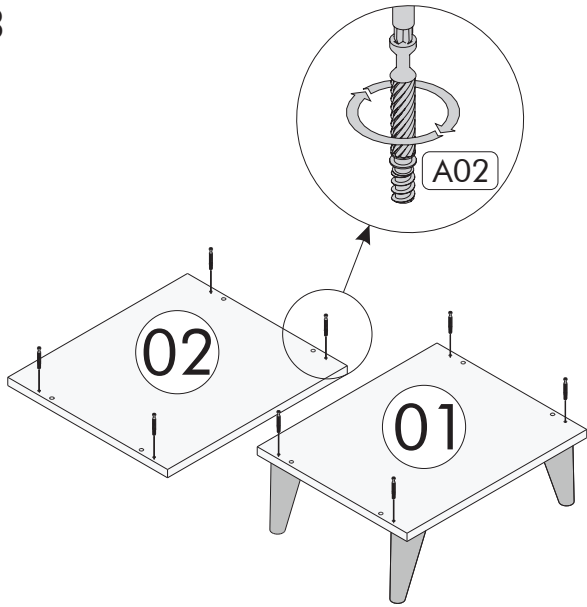

You can contact our company about the topics you are curious about.

PARÇA LİSTESİ / LIST OF PART

AKSESUAR LİSTESİ / LIST OF ACCESSORY

Tanım / Code	Ebat / Dimension	Adet / Pieces				
01	37.5 x 45 x 1.8 cm	1	 x14	 x20	 x20	 x8
02	40 x 45 x 1.8 cm	1				
03	15 x 45 x 1.8 cm	1	A01 Kavela	A02 Mil	A03 Gövde	A09 Büyük Tapa
04	24 x 37.5 x 1.8 cm	1				
05	24 x 37.5 x 1.8 cm	1	 x24	 x20	 x1	 x4
06	15 x 30 x 1.8 cm	2	A05 Arkalık Çivisi	A06 3.5x18	A26 Ray 35 cm	A41 Ray Vidası
07	15 x 41.2 x 1.8 cm	1				
08	25.4 x 44.7 x 1.8 cm	1	 x1	 x2	 x4	 x4
09	12 x 35 x 1.8 cm	1	A79 Kulp	A11 Kulp Vidası	A71 Ayak 15 cm	A08 4x50
10	12 x 35 x 1.8 cm	1				
11	12 x 35 x 1.8 cm	1				
12	35.3 x 38.3 x 0.3 cm	1				
13	44.6 x 25.7 x 0.3 cm	1				
14	44.6 x 32.5 x 0.3 cm	1				

01

02

03

04

05

06

13

14